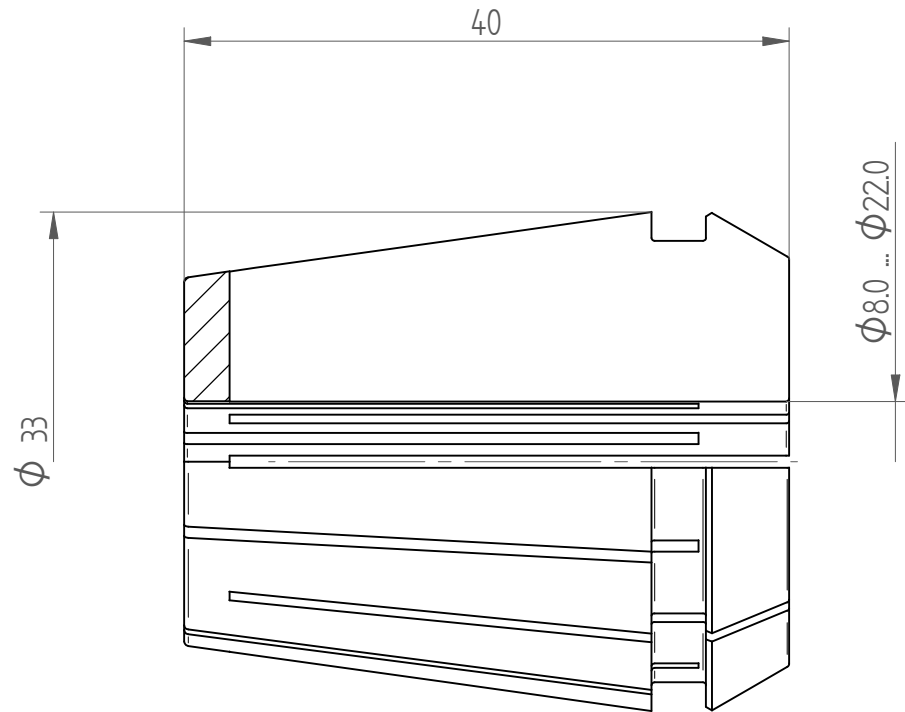

Swiss
Precision
Tools

REGO-FIX®

REGO-FIX AG
Obermattweg 60
4456 Tenniken / Switzerland

Phone +41 61 976 14 66
Fax +41 61 976 14 14
www.rego-fix.com

This is a non controlled copy. All information given herein are subject to change without notice

The information given herein has been carefully checked and is believed to be correct. REGO-FIX, however, assumes no responsibility or liability for any errors, inaccuracies or omissions that may appear in this drawing

This document is subject to copyright laws. No part of this document may be reproduced or transmitted in any form or any means, electronic or mechanic, for any purpose, without the express written permission of REGO-FIX

Type : ER32
Part No. : 1132xxxxx
Date : 22.10.2013
Scale : 2:1