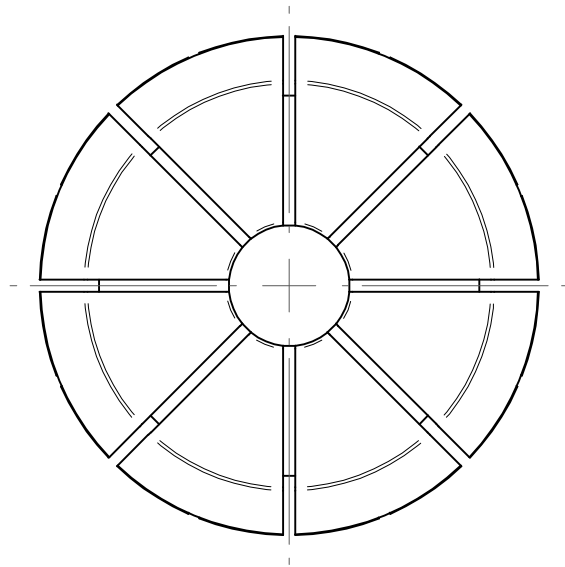

Swiss
Precision
Tools

REGO-FIX®

REGO-FIX AG
Obermattweg 60
4456 Tenniken / Switzerland

Phone +41 61 976 14 66
Fax +41 61 976 14 14
www.rego-fix.com

This is a non controlled copy. All information given herein are subject to change without notice

The information given herein has been carefully checked and is believed to be correct. REGO-FIX, however, assumes no responsibility or liability for any errors, inaccuracies or omissions that may appear in this drawing

This document is subject to copyright laws. No part of this document may be reproduced or transmitted in any form or any means, electronic or mechanic, for any purpose, without the express written permission of REGO-FIX

Type : ER32
Part No. : 1132xxxxx
Date : 22.10.2013
Scale : 2:1